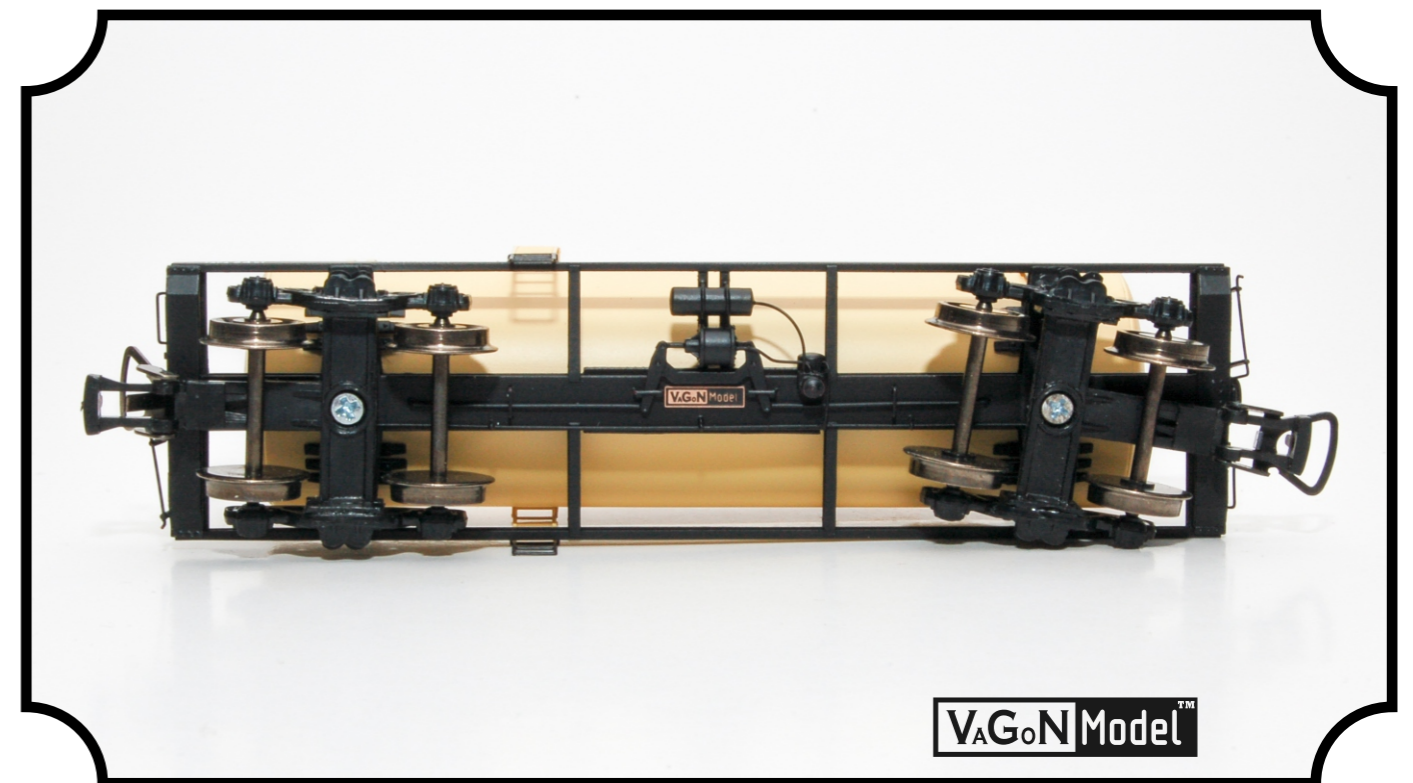

Цистерна емкостью 50м³ для перевозки спирта

Арт. VGN-106

vagonmodel@gmail.com