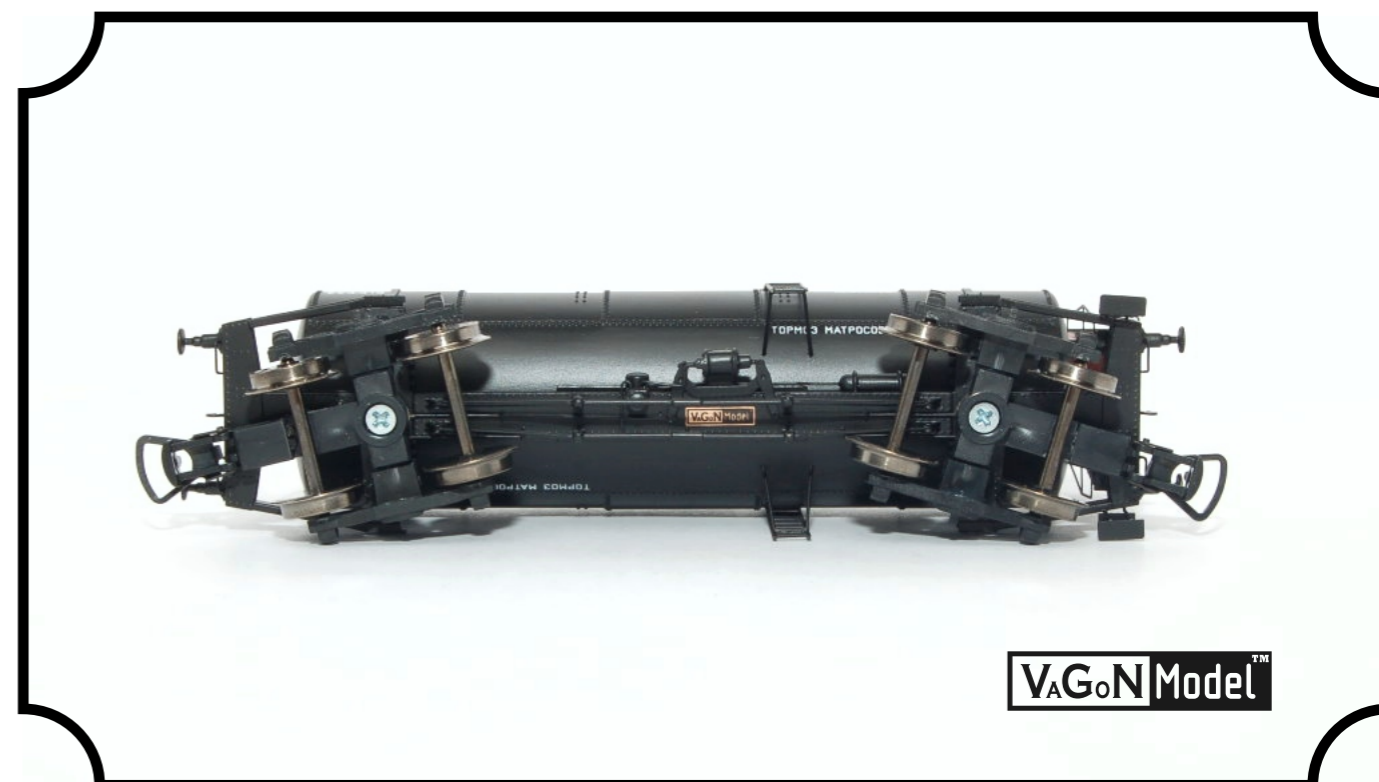

# Цистерна 4-осная клёпананая, емкостью 50 куб.м с тормозной будкой, постройки завода им. А. Марти

# Цистерна 4-осная клёпананая, емкостью 50 куб.м постройки завода им. А. Марти

# Вагон крытый 4-осный Американско-Канадской постройки

# Цистерна для перевозки молока мод. 15-886