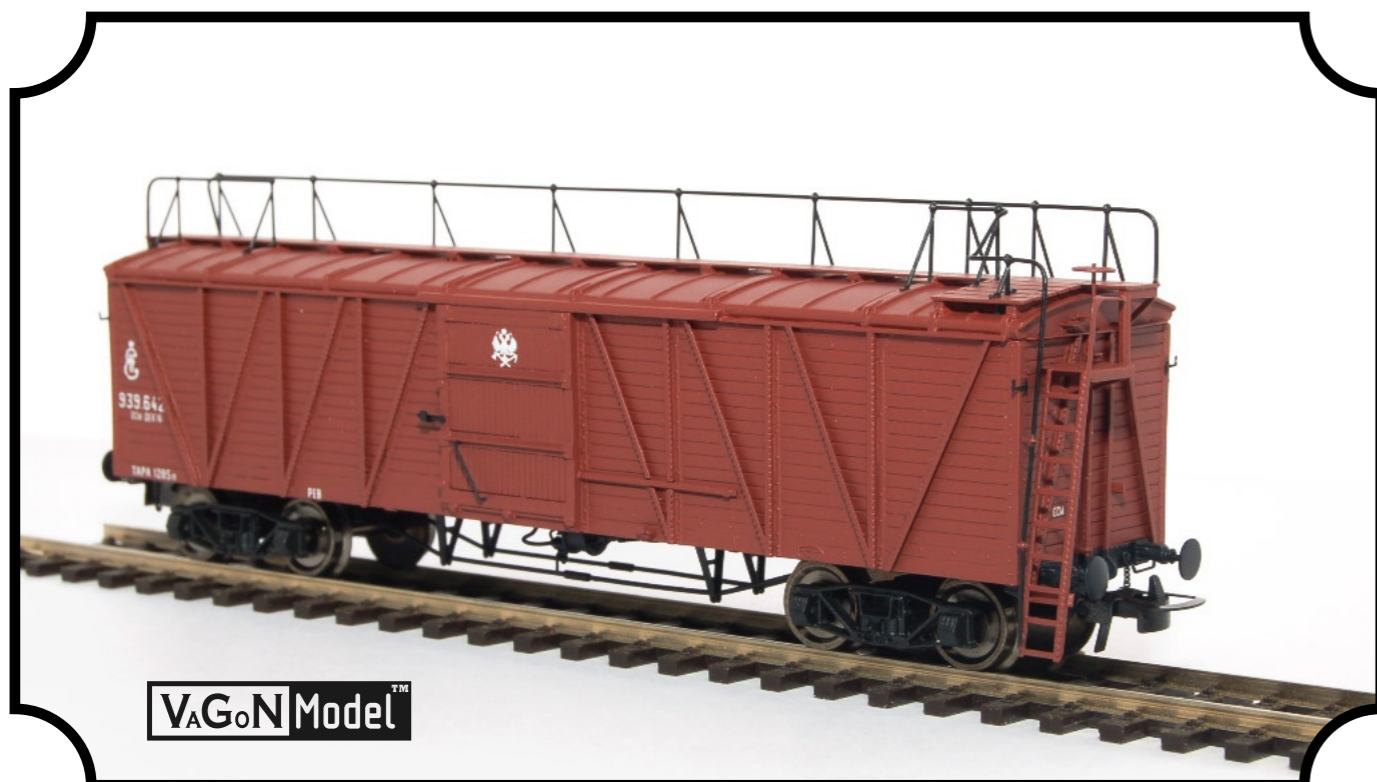

# Цистерна 4-осная клёпананая, емкостью 50 куб.м с тормозной будкой, постройки завода им. А. Марти

# Цистерна 4-осная клёпананая, емкостью 50 куб.м постройки завода им. А. Марти

# Вагон крытый 4-осный Американско-Канадской постройки

# Вагон крытый 4-осный Американско-Канадской постройки с тормозной площадкой

Арт. VGN-103

[vagonmodel@gmail.com](mailto:vagonmodel@gmail.com)