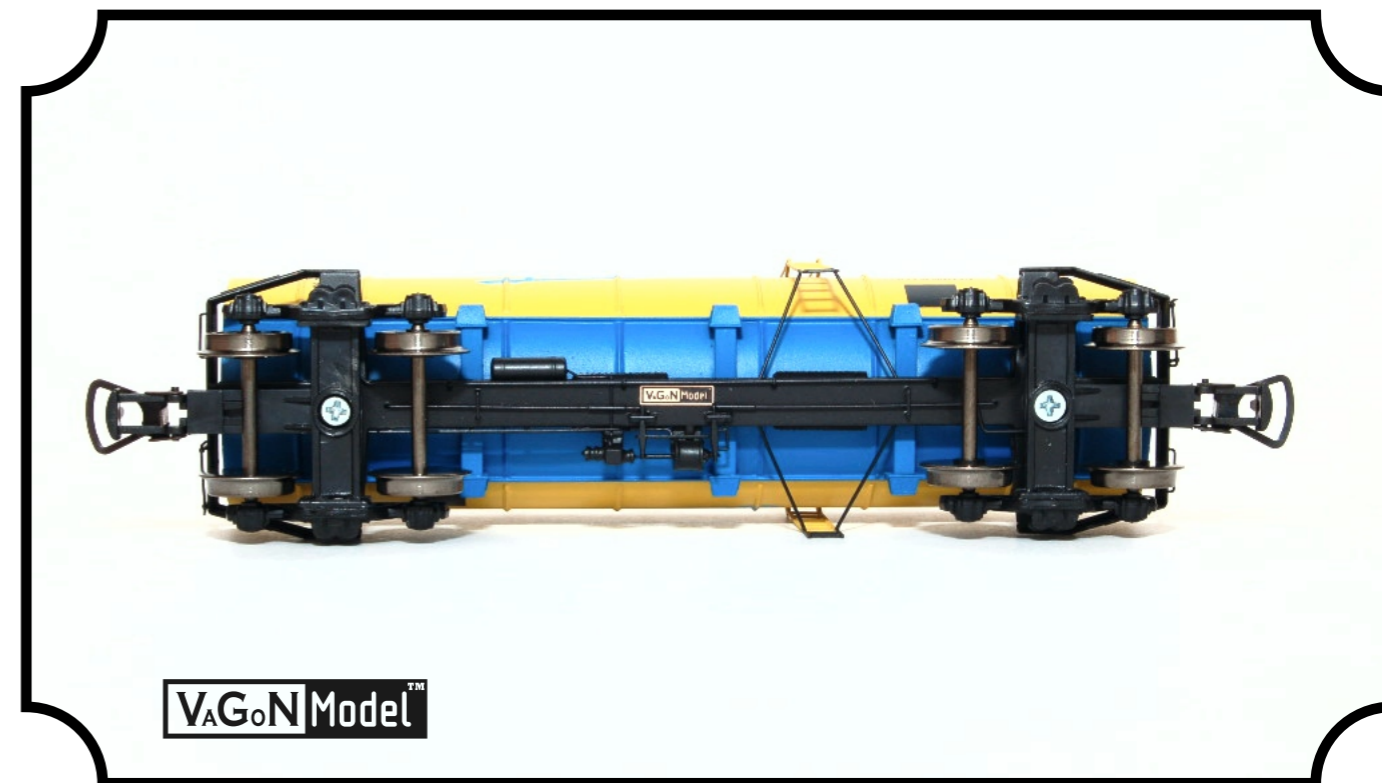

Цистерна для перевозки молока мод. 15-886